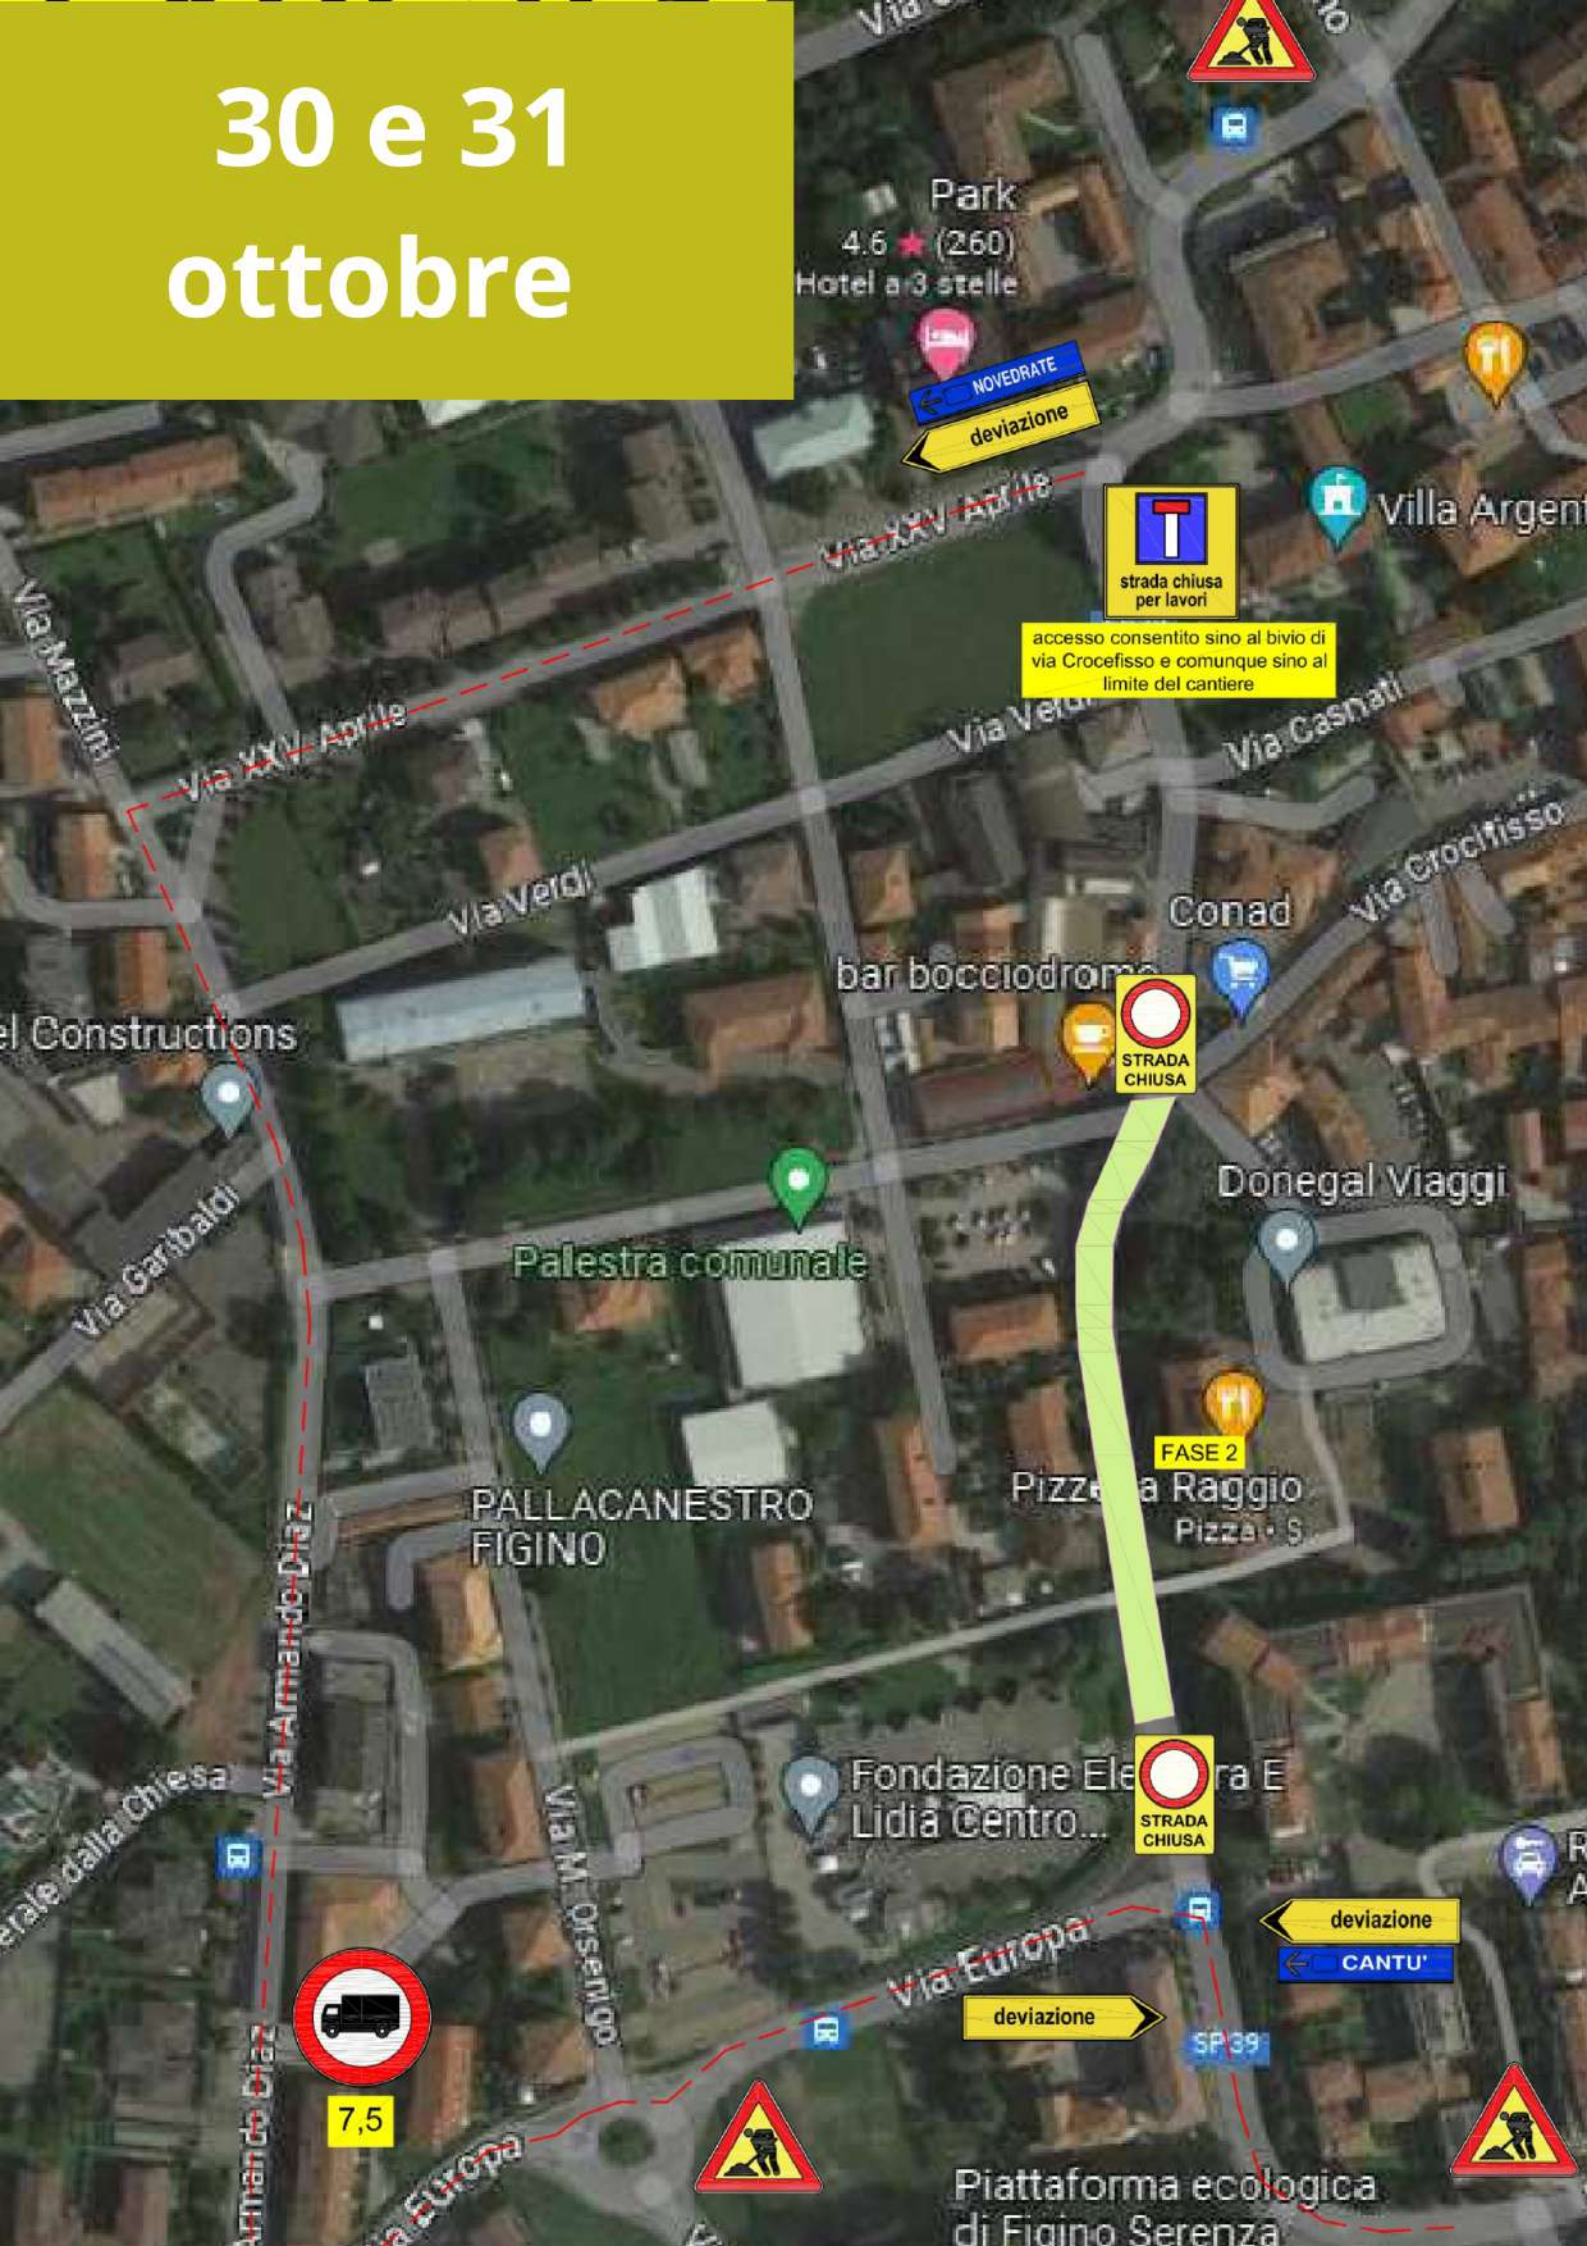

30 e 31
ottobre

Park
4.6 ★ (260)
Hotel a 3 stelle

NOVEDRATE
deviazione

strada chiusa
per lavori

accesso consentito sino al bivio di
via Crocifisso e comunque sino al
limite del cantiere

STRADA
CHIUSA

FASE 2

STRADA
CHIUSA

deviazione
CANTU'

deviazione

7,5

Piattaforma ecologica
di Figino Serenza