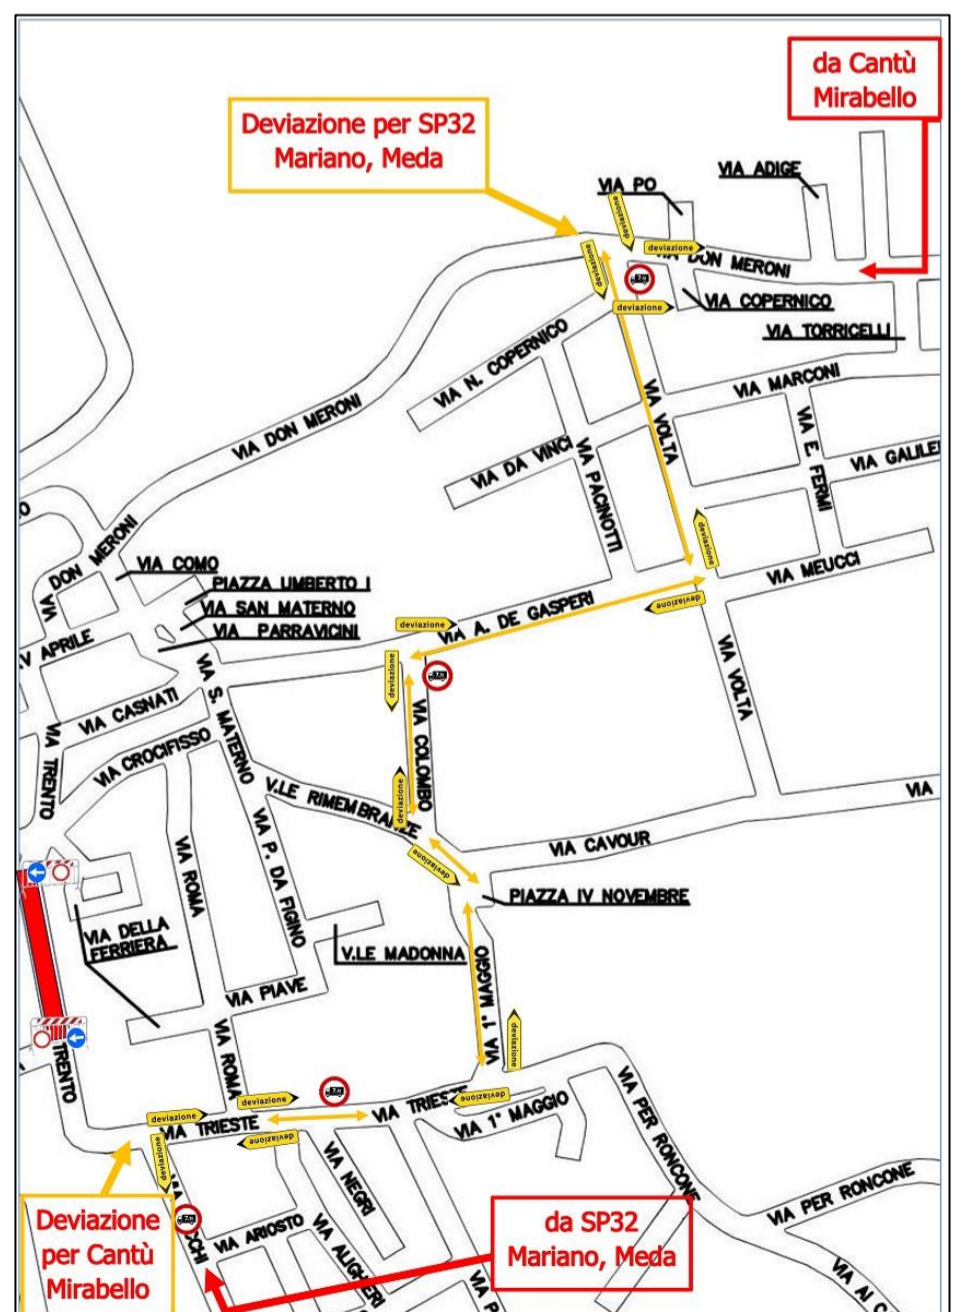

ATTENZIONE

Da lunedì **22 gennaio** via Trento, nel tratto compreso tra via Risorgimento e via Europa, verrà **chiusa al traffico** per consentire i lavori di rifacimento della rete acquedottistica programmati da Como Acqua.

Per raggiungere la SP32, Mariano Comense, Meda e Novedrate occorrerà seguire il percorso alternativo lungo via Venticinque Aprile, Via Diaz e Via Europa per chi proviene da Cantù e viceversa per chi proviene dalla Strada Provinciale. In alternativa per chi arriva o va in direzione Cantù Mirabello/SP32- Mariano si consiglia di deviare da Via Don Luigi Meroni in via Volta, per chi arriva da Cantù, e da Via Vico Necchi in via Trieste, per chi arriva da SP32.

Si prega di voler prestare la massima attenzione

Resta in vigore il divieto di transito per i mezzi superiori alle 7,5t